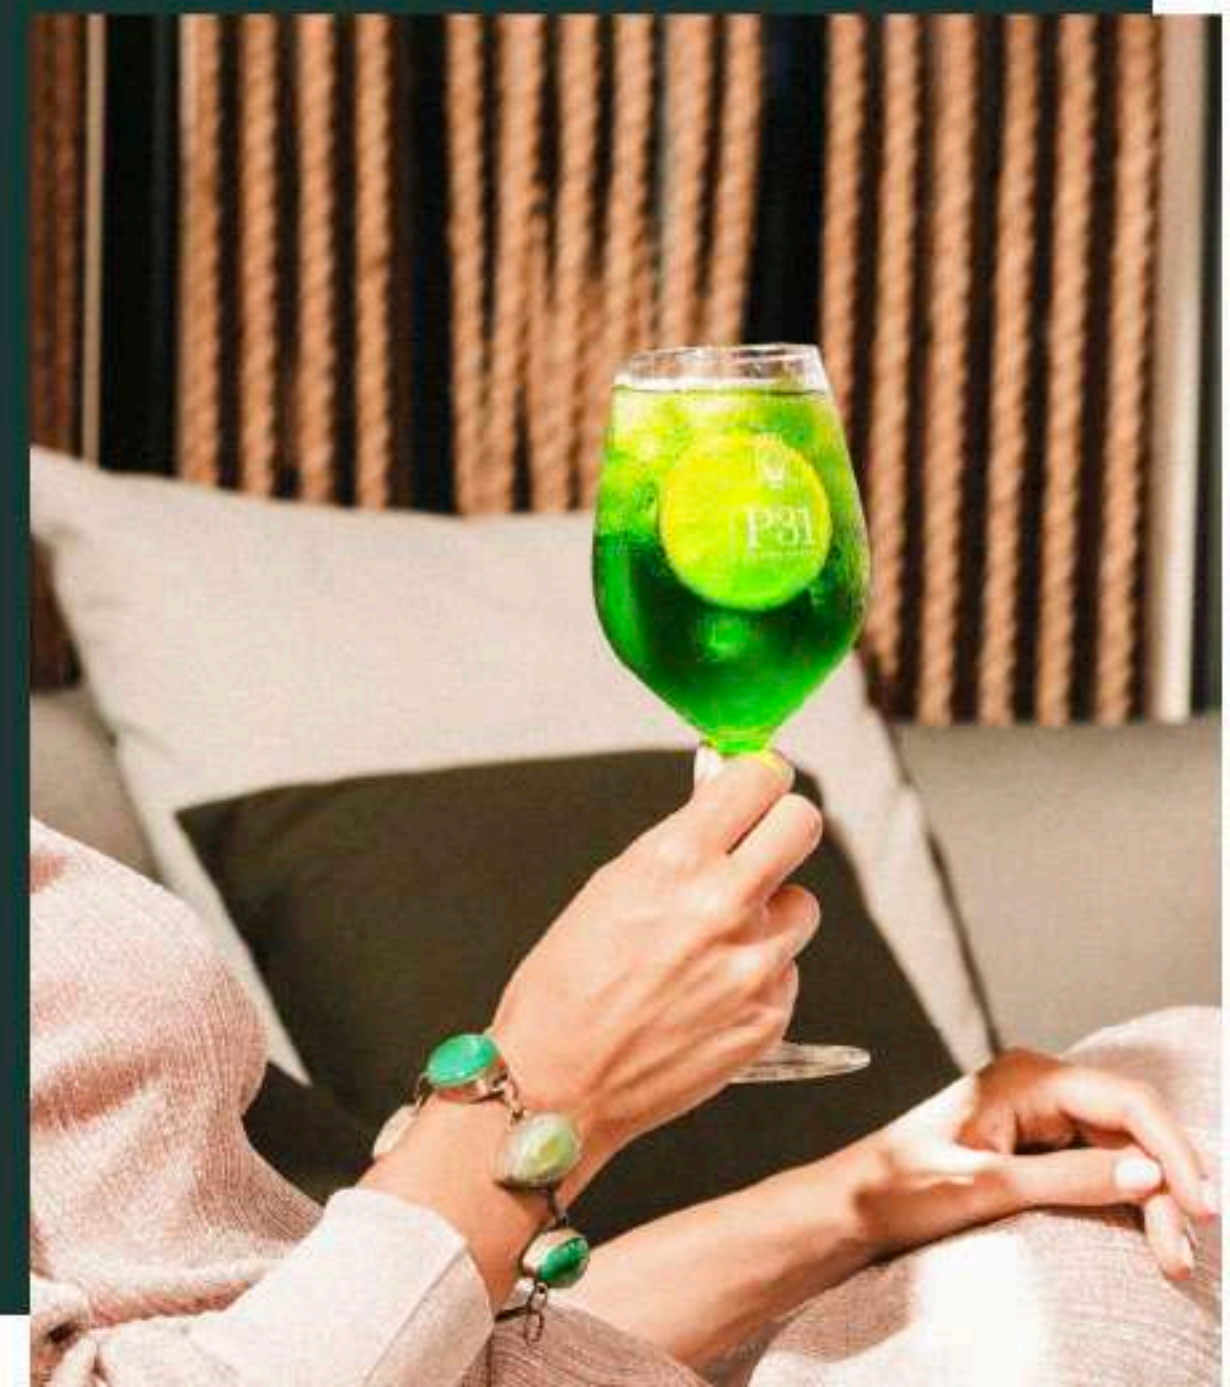

DADOS LOGÍSTICOS